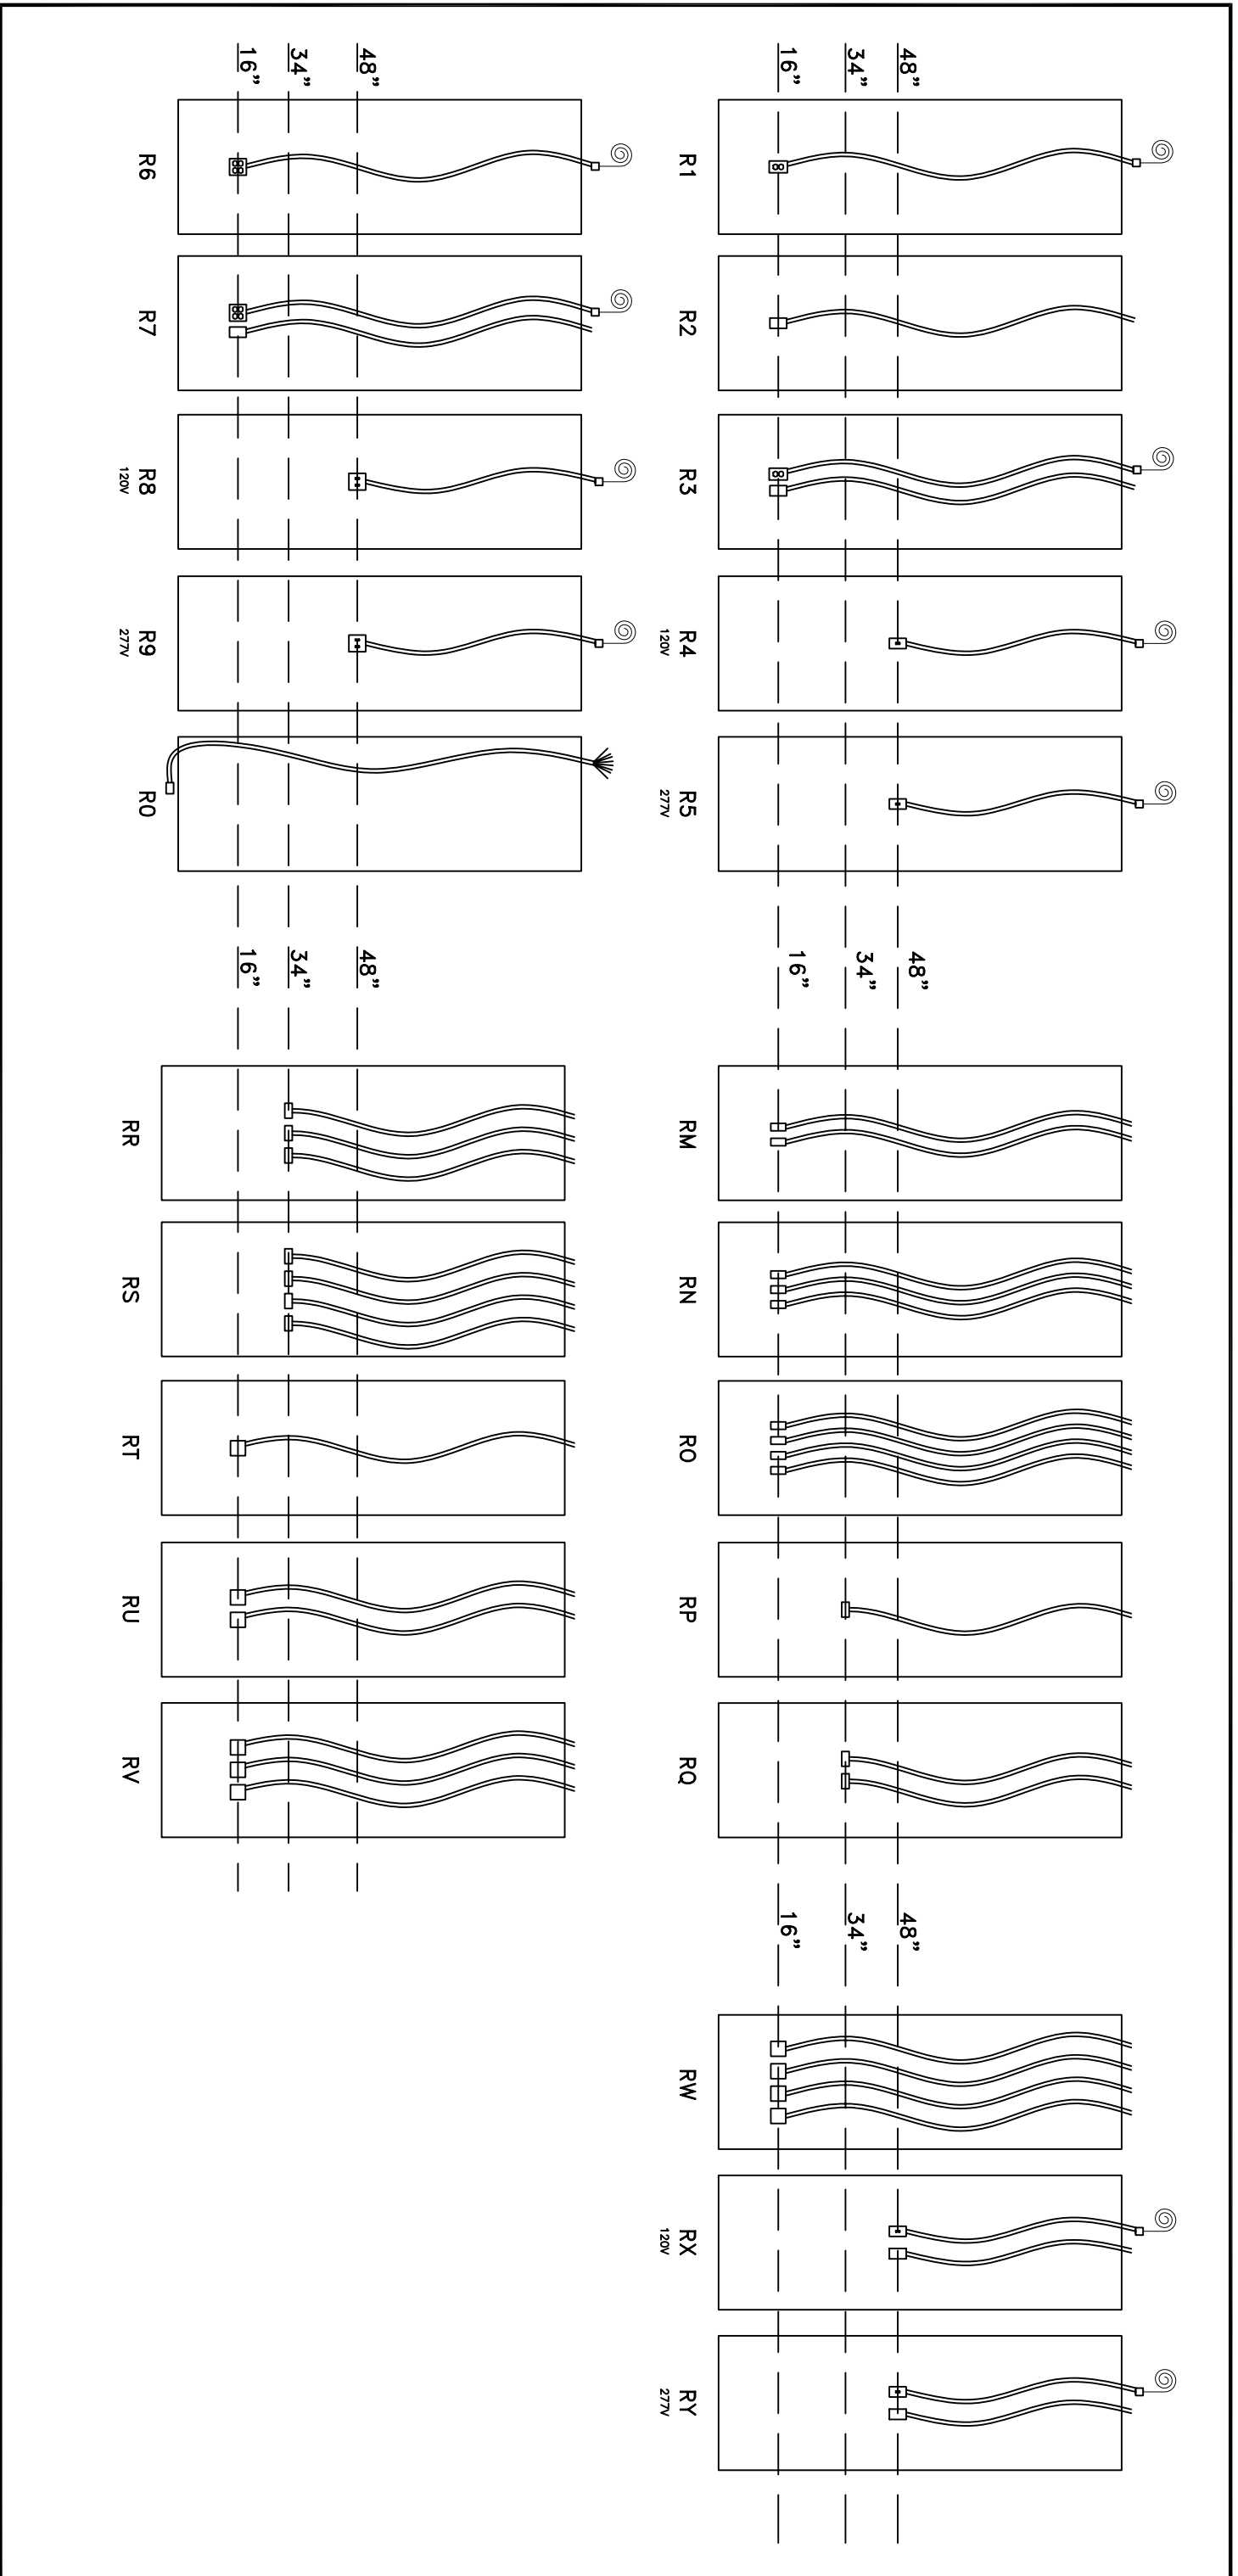

Electrical R-OPTIONS (ALL MEASUREMENTS A.F.F.)

SCA Walls, Inc.
Herman Miller Wall Alliance

LEGEND: FINISHES

	ALUM. FIN.	FIN. FIN. #1
	BRICK FIN. & HT	FIN. FIN. #2
	DOOR	FIN. FIN. #3
	OTHER	FIN. FIN. #4
		GLAZ. FIN. #1
		GLAZ. FIN. #2
		GLAZ. FIN. #3
		GLAZ. FIN. #4